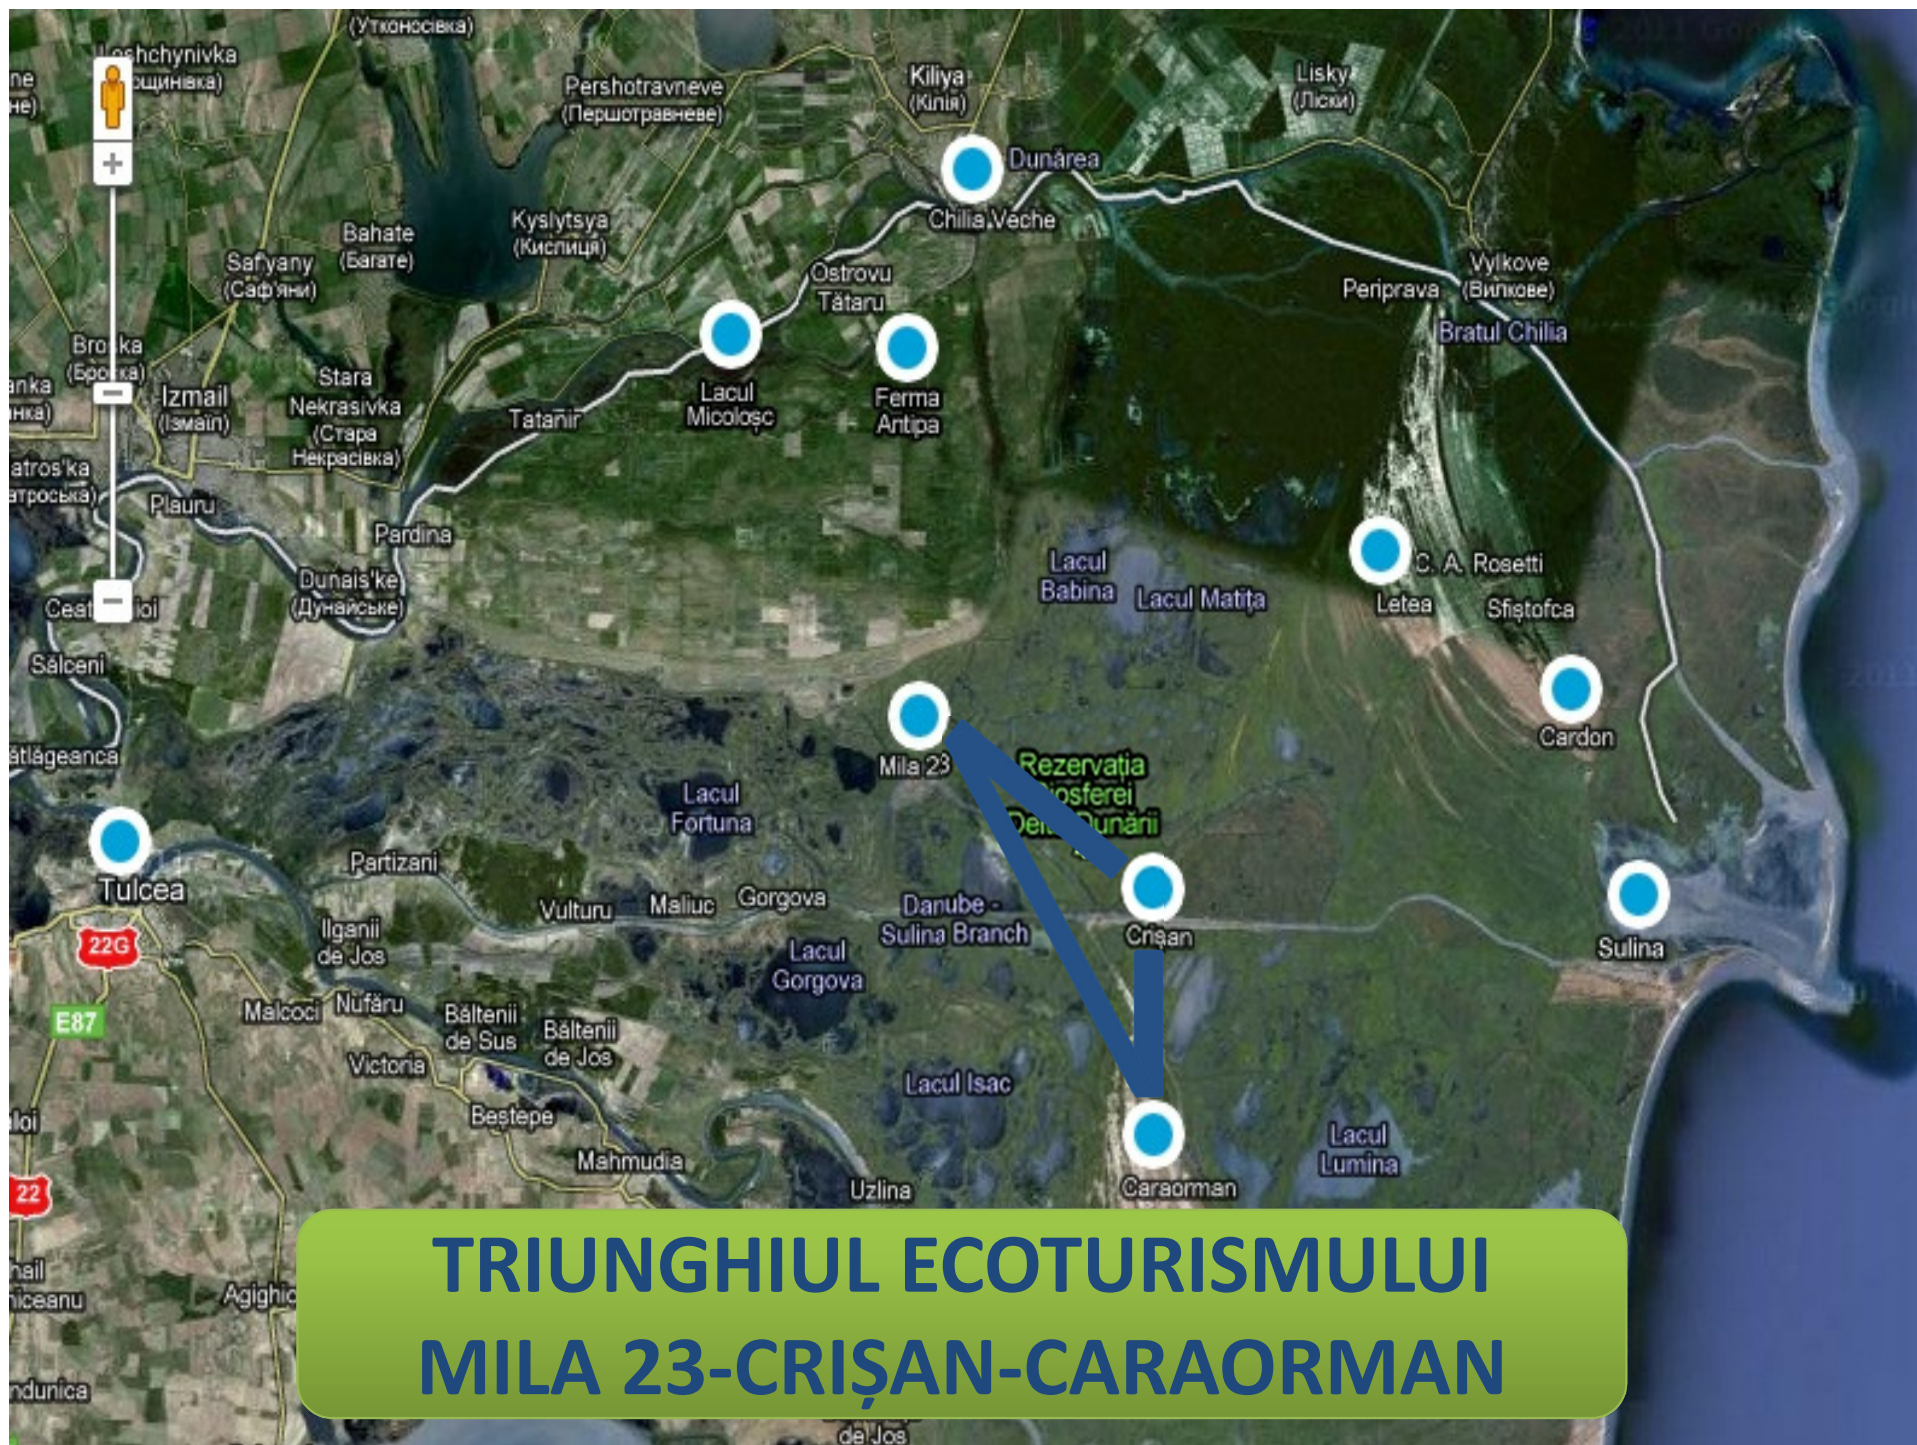

**IVAN PATZAICHIN**

Asociația “Ivan Patzaichin – Mila 23”

*“Triunghiul Mila 23 – Crișan – Caraorman,  
un model pentru Delta Dunării”*

REDESCOPERA DELTA  
NATURALA  
GASTRONOMICA  
AUTENTICA

ROWMANIA CRISAN  
CENTRUL DE ECOTURISM

**TRIUNGHIUL ECOTURISMULUI  
MILA 23-CRIȘAN-CARAORMAN**

# CENTRUL DE INIȚIERE ÎN SPORTURI NAUTICE “VIITORUL CAMPION” – MILA 23